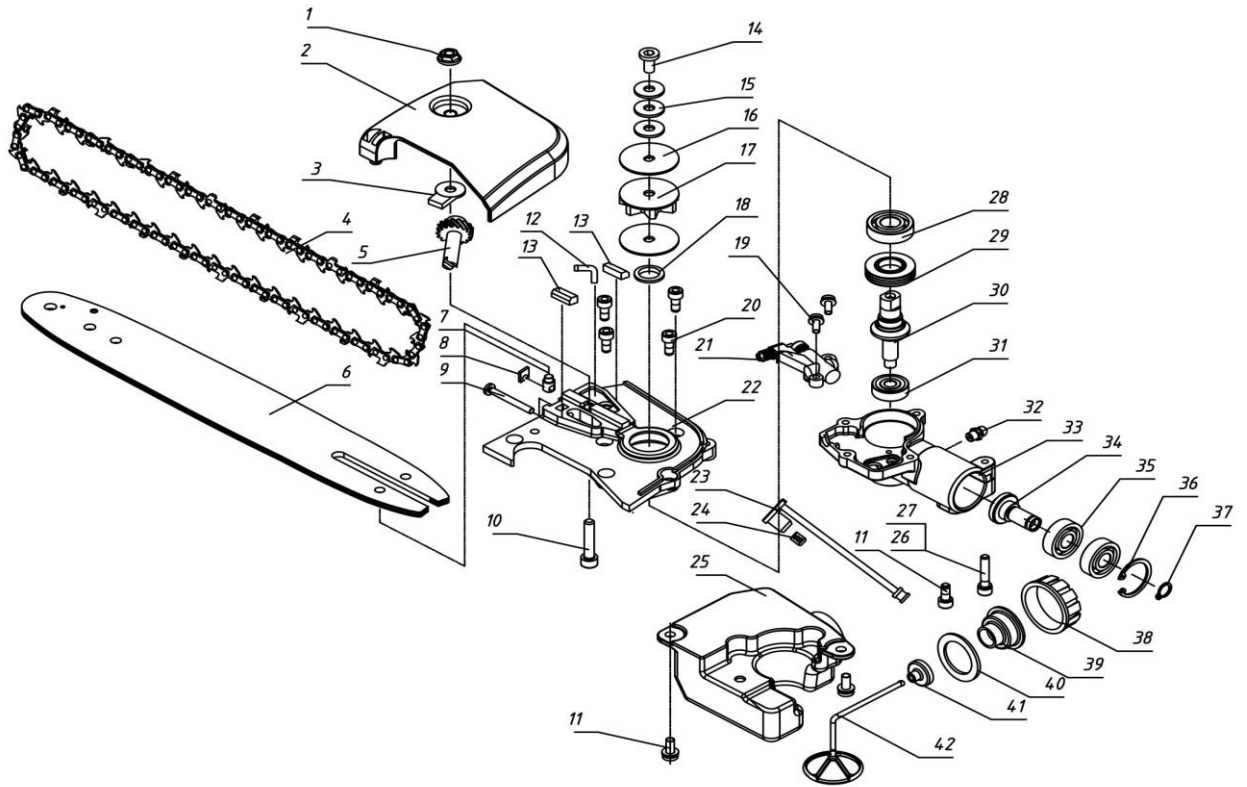

A

قطعات موتور Engine parts

The Parts List of Model 1E34F-3E Engine

A

شماره قطعه	شماره فنی	Description	نام کالا	کد کالا
2	1E34F-3E.13-1	OUTSIDE COVER	کاور هواکش	04-09-115
3	1E34F-3E.13-3	FILTER NET	فیلتر هوا	04-09-114
8	1E34F-3E.13.1	INSIDE COVER	پایه هواکش	04-09-113
9	1E36F-3E.1	CARBURETOR	کاربراتور	04-09-111
13	1E34FL-3E.11	ADMITTING PIPE	مانیفولد	04-09-110
18	1E34f-3e.8	GUIDE COVER ASS'Y	کاور روی موتور	04-09-100
20	1E34F-3E.4-1	CYLINDER	سیلندر	04-09-101
23- 24- 32- 33-	1E34F.6-5+1E34F- 3E.7-1+1E31F.4-- 3+1E31F.4-2	PISTON RING+PISTRON+PISTON PIN CIRCLIP+PISTON PIN	کیت رینگ و پیستون	04-09-102
26	1E34F-3E.5	MUFFLER COMP.	اگزوز	04-09-107
29	1E36F.1A	STARTER COMP.	استارت	04-09-109
30	1E36F.1.2A	START REEL	فنجانی استارت	04-09-108
36	1E34F-3E.7.1	CRANK SHAFT COMP.	میل لنگ	04-09-103
45	HA28.2.1.2	FLY WHEEL	فلایویل	04-09-104
47	HA28.2.1.1	IGNITION COIL COMP.	مگنت	04-09-105
52	1E34F.10	EXPANDER	کلاچ کامل	04-09-106
59	1E34F-3E.10-1	FUEL TANK	تانک سوخت	04-09-112

B

قطعات هداره
POLE SAW PARTS

B

شماره قطعه	شماره فنی	Description	نام کالا	کد کالا
2	QJB270.2.3	Cover Board Comp.	کاور اسپراکت	04-09-117
4	LY/T1187	CHAIN JL9-3	زنجیر	04-11-102
5	QJB270.2.2-6	GEER	دنده	04-09-120
6	GJ330.1.4	10" GUIDE BOARD	تیغه ۱۰"	04-11-103
17	QJB270.2-2	CHAIN WHEEL	دنده اسپراکت	04-09-118
21	GJ330.1.1.1	WORM WHEEL ASSY	پمپ روغن	04-11-149
24	GJ330.1.1.2.1	FILTER	صافی روغن	04-11-105
29	GJ330.1.1-3A	WORM	دنده مارپیچ پمپ روغن	04-11-162
30	QJB270.2.1.1	RIGHT PINION	شافت اسپراکت	04-09-119
33	GJ330.1.1-1	GEAR CASE ASSY	پوسته گیربکس هد اره	04-11-150
34	GJ330.1.1-4	LEFT PINION	پینیون ورودی	04-11-151
A	QJB270.2	BRACKET	مجموعه هد اره	04-09-116

C&D

قطعات بدنه
Body parts

C&D

شماره قطعه	شماره فنی	Description	نام کالا	کد کالا
C	QJB270.1.2.	Connecting Sleeve	کانکتور بین لوله	04-09-122
D	QJB270.1.1+QJB270.1.3	FRONT SHAFT ASSY	لوله و شافت تلسکوپی	04-09-121

شماره قطعه	شماره فنی	Description	نام کالا	کد کالا
H	CG260A.1A	Clutch Comp.	مجموعه پوسته و درام کلاچ	04-09-124