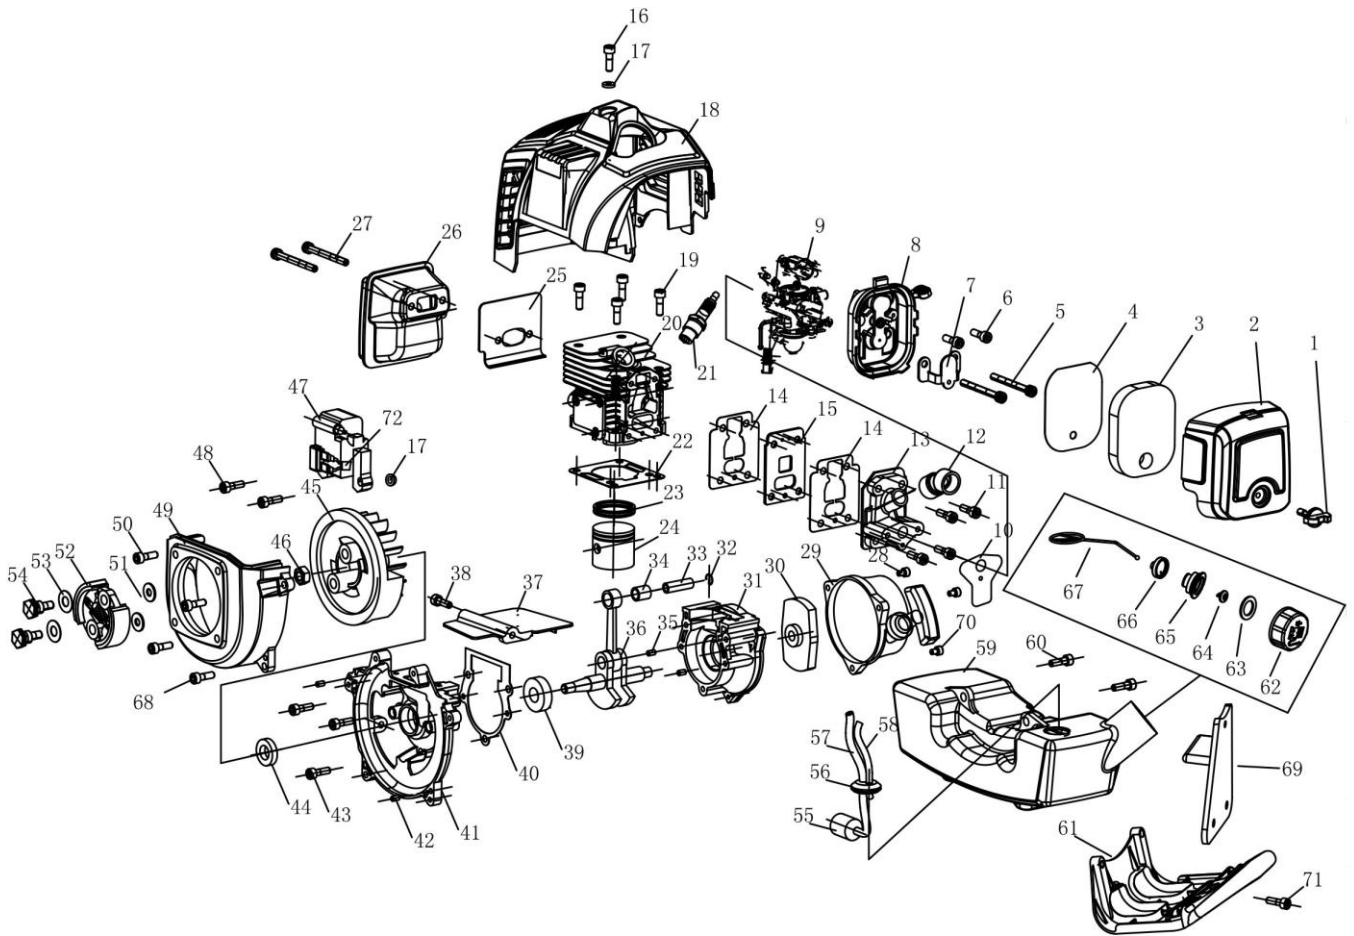

A

قطعات موتور Engine parts

The Parts List of Model 1E34F-3E Engine

A

شماره قطعه	شماره فنی	Description	نام کالا	کد کالا
2	1E34F-3E.13-1	OUTSIDE COVER	کاور هواکش	04-09-115
3	1E34F-3E.13-3	FILTER NET	فیلتر هوا	04-09-114
8	1E34F-3E.13.1	INSIDE COVER	پایه هواکش	04-09-113
9	1E36F-3E.1	CARBURETOR	کاربراتور	04-09-111
13	1E34FL-3E.11	ADMITTING PIPE	مانیفولد	04-09-110
18	1E34f-3e.8	GUIDE COVER ASS'Y	کاور روی موتور	04-09-100
20	1E34F-3E.4-1	CYLINDER	سیلندر	04-09-101
23- 24- 32- 33-	1E34F.6-5+1E34F- 3E.7-1+1E31F.4-- 3+1E31F.4-2	PISTON RING+PISTRON+PISTON PIN CIRCLIP+PISTON PIN	کیت رینگ و پیستون	04-09-102
26	1E34F-3E.5	MUFFLER COMP.	اگزوز	04-09-107
29	1E36F.1A	STARTER COMP.	استارت	04-09-109
30	1E36F.1.2A	START REEL	فنجانی استارت	04-09-108
36	1E34F-3E.7.1	CRANK SHAFT COMP.	میل لنگ	04-09-103
45	HA28.2.1.2	FLY WHEEL	فلایویل	04-09-104
47	HA28.2.1.1	IGNITION COIL COMP.	مگنت	04-09-105
52	1E34F.10	EXPANDER	کلاچ کامل	04-09-106
59	1E34F-3E.10-1	FUEL TANK	تانک سوخت	04-09-112

B

قطعات هداره
POLE SAW PARTS

B

شماره قطعه	شماره فنی	Description	نام کالا	کد کالا
2	QJB270.2.3	Cover Board Comp.	کاور اسپراکت	04-09-117
4	LY/T1187	CHAIN JL9-3	زنجیر	04-11-102
5	QJB270.2.2-6	GEER	دنده	04-09-120
6	GJ330.1.4	10" GUIDE BOARD	تیغه ۱۰"	04-11-103
17	QJB270.2-2	CHAIN WHEEL	دنده اسپراکت	04-09-118
21	GJ330.1.1.1	WORM WHEEL ASSY	پمپ روغن	04-11-149
24	GJ330.1.1.2.1	FILTER	صافی روغن	04-11-105
29	GJ330.1.1-3A	WORM	دنده مارپیچ پمپ روغن	04-11-162
30	QJB270.2.1.1	RIGHT PINION	شافت اسپراکت	04-09-119
33	GJ330.1.1-1	GEAR CASE ASSY	پوسته گیربکس هد اره	04-11-150
34	GJ330.1.1-4	LEFT PINION	پینیون ورودی	04-11-151
A	QJB270.2	BRACKET	مجموعه هد اره	04-09-116

C&D

قطعات بدنه
Body parts

C&D

شماره قطعه	شماره فنی	Description	نام کالا	کد کالا
C	QJB270.1.2.	Connecting Sleeve	کانکتور بین لوله	04-09-122
D	QJB270.1.1+QJB270.1.3	FRONT SHAFT ASSY	لوله و شافت تلسکوپی	04-09-121

شماره قطعه	شماره فنی	Description	نام کالا	کد کالا
H	CG260A.1A	Clutch Comp.	مجموعه پوسته و درام کلاچ	04-09-124