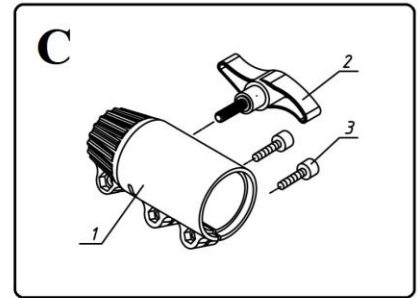

B

قطعات هداره
POLE SAW PARTS

B

شماره قطعه	شماره فنی	Description	نام کالا	کد کالا
2	QJB270.2.3	Cover Board Comp.	کاور اسپراکت	04-09-117
4	LY/T1187	CHAIN JL9-3	زنجیر	04-11-102
5	QJB270.2.2-6	GEER	دنده	04-09-120
6	GJ330.1.4	10" GUIDE BOARD	تیغه ۱۰"	04-11-103
17	QJB270.2-2	CHAIN WHEEL	دنده اسپراکت	04-09-118
21	GJ330.1.1.1	WORM WHEEL ASSY	پمپ روغن	04-11-149
24	GJ330.1.1.2.1	FILTER	صافی روغن	04-11-105
29	GJ330.1.1-3A	WORM	دنده مارپیچ پمپ روغن	04-11-162
30	QJB270.2.1.1	RIGHT PINION	شافت اسپراکت	04-09-119
33	GJ330.1.1-1	GEAR CASE ASSY	پوسته گیربکس هد اره	04-11-150
34	GJ330.1.1-4	LEFT PINION	پینیون ورودی	04-11-151
A	QJB270.2	BRACKET	مجموعه هد اره	04-09-116

C&D

قطعات بدنه
Body parts

C&D

شماره قطعه	شماره فنی	Description	نام کالا	کد کالا
C	QJB270.1.2.	Connecting Sleeve	کانکتور بین لوله	04-09-122
D	QJB270.1.1+QJB270.1.3	FRONT SHAFT ASSY	لوله و شافت تلسکوپی	04-09-121