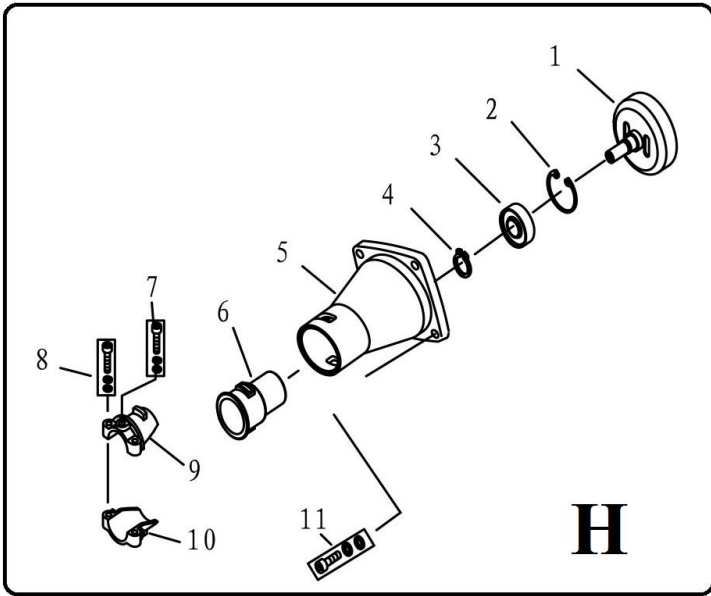

B

قطعات هداره
POLE SAW PARTS

B

شماره قطعه	شماره فنی	Description	نام کالا	کد کالا
2	QJB270.2.3	Cover Board Comp.	کاور اسپراکت	04-09-117
4	LY/T1187	CHAIN JL9-3	زنجیر	04-11-102
5	QJB270.2.2-6	GEER	دنده	04-09-120
6	GJ330.1.4	10" GUIDE BOARD	تیغه ۱۰"	04-11-103
17	QJB270.2-2	CHAIN WHEEL	دنده اسپراکت	04-09-118
21	GJ330.1.1.1	WORM WHEEL ASSY	پمپ روغن	04-11-149
24	GJ330.1.1.2.1	FILTER	صافی روغن	04-11-105
29	GJ330.1.1-3A	WORM	دنده مارپیچ پمپ روغن	04-11-162
30	QJB270.2.1.1	RIGHT PINION	شافت اسپراکت	04-09-119
33	GJ330.1.1-1	GEAR CASE ASSY	پوسته گیربکس هد اره	04-11-150
34	GJ330.1.1-4	LEFT PINION	پینیون ورودی	04-11-151
A	QJB270.2	BRACKET	مجموعه هد اره	04-09-116

C&D

قطعات بدنه
Body parts

C&D

شماره قطعه	شماره فنی	Description	نام کالا	کد کالا
C	QJB270.1.2.	Connecting Sleeve	کانکتور بین لوله	04-09-122
D	QJB270.1.1+QJB270.1.3	FRONT SHAFT ASSY	لوله و شافت تلسکوپی	04-09-121

E

قطعات بدنه
Body parts

E

E

شماره قطعه	شماره فنی	Description	نام کالا	كد کالا
E	CG260.2	Level Ass'y	مجموعه دسته و سیم گاز	04-09-123

F

قطعات بدنه
Body parts

F

شماره قطعه	شماره فنی	Description	نام کالا	کد کالا
H	CG260A.1A	Clutch Comp.	مجموعه پوسته و درام کلاچ	04-09-124