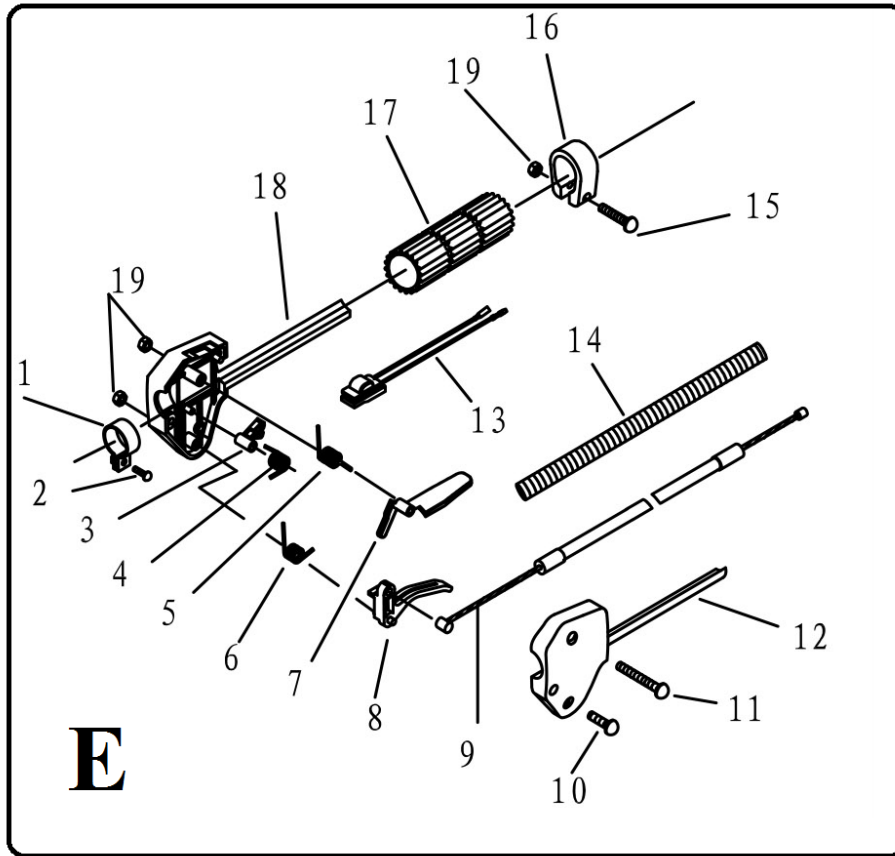

B

قطعات هداره
POLE SAW PARTS

B

شماره قطعه	شماره فنی	Description	نام کالا	کد کالا
2	QJB270.2.3	Cover Board Comp.	کاور اسپراکت	04-09-117
4	LY/T1187	CHAIN JL9-3	زنجیر	04-11-102
5	QJB270.2.2-6	GEER	دنده	04-09-120
6	GJ330.1.4	10" GUIDE BOARD	تیغه ۱۰"	04-11-103
17	QJB270.2-2	CHAIN WHEEL	دنده اسپراکت	04-09-118
21	GJ330.1.1.1	WORM WHEEL ASSY	پمپ روغن	04-11-149
24	GJ330.1.1.2.1	FILTER	صافی روغن	04-11-105
29	GJ330.1.1-3A	WORM	دنده مارپیچ پمپ روغن	04-11-162
30	QJB270.2.1.1	RIGHT PINION	شافت اسپراکت	04-09-119
33	GJ330.1.1-1	GEAR CASE ASSY	پوسته گیربکس هد اره	04-11-150
34	GJ330.1.1-4	LEFT PINION	پینیون ورودی	04-11-151
A	QJB270.2	BRACKET	مجموعه هد اره	04-09-116

C&D

قطعات بدنه
Body parts

C&D

شماره قطعه	شماره فنی	Description	نام کالا	کد کالا
C	QJB270.1.2.	Connecting Sleeve	کانکتور بین لوله	04-09-122
D	QJB270.1.1+QJB270.1.3	FRONT SHAFT ASSY	لوله و شافت تلسکوپی	04-09-121

E

قطعات بدنه
Body parts

E

E

شماره قطعه	شماره فنی	Description	نام کالا	كد کالا
E	CG260.2	Level Ass'y	مجموعه دسته و سیم گاز	04-09-123

F

قطعات بدنه
Body parts

F