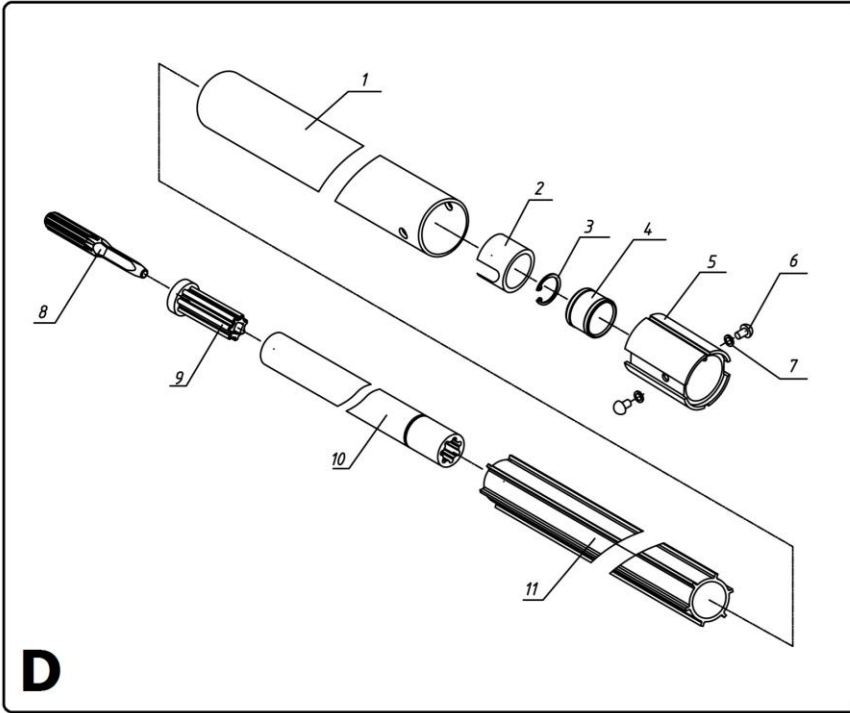

A

قطعات موتور Engine parts

The Parts List of Model 1E34F-3E Engine

A

شماره قطعه	شماره فنی	Description	نام کالا	کد کالا
2	1E34F-3E.13-1	OUTSIDE COVER	کاور هواکش	04-09-115
3	1E34F-3E.13-3	FILTER NET	فیلتر هوا	04-09-114
8	1E34F-3E.13.1	INSIDE COVER	پایه هواکش	04-09-113
9	1E36F-3E.1	CARBURETOR	کاربراتور	04-09-111
13	1E34FL-3E.11	ADMITTING PIPE	مانیفولد	04-09-110
18	1E34f-3e.8	GUIDE COVER ASS'Y	کاور روی موتور	04-09-100
20	1E34F-3E.4-1	CYLINDER	سیلندر	04-09-101
23- 24- 32- 33-	1E34F.6-5+1E34F- 3E.7-1+1E31F.4-- 3+1E31F.4-2	PISTON RING+PISTRON+PISTON PIN CIRCLIP+PISTON PIN	کیت رینگ و پیستون	04-09-102
26	1E34F-3E.5	MUFFLER COMP.	اگزوز	04-09-107
29	1E36F.1A	STARTER COMP.	استارت	04-09-109
30	1E36F.1.2A	START REEL	فنجانی استارت	04-09-108
36	1E34F-3E.7.1	CRANK SHAFT COMP.	میل لنگ	04-09-103
45	HA28.2.1.2	FLY WHEEL	فلایویل	04-09-104
47	HA28.2.1.1	IGNITION COIL COMP.	مگنت	04-09-105
52	1E34F.10	EXPANDER	کلاچ کامل	04-09-106
59	1E34F-3E.10-1	FUEL TANK	تانک سوخت	04-09-112

B

قطعات هداره
POLE SAW PARTS

B

شماره قطعه	شماره فنی	Description	نام کالا	کد کالا
2	QJB270.2.3	Cover Board Comp.	کاور اسپراکت	04-09-117
4	LY/T1187	CHAIN JL9-3	زنجیر	04-11-102
5	QJB270.2.2-6	GEER	دنده	04-09-120
6	GJ330.1.4	10" GUIDE BOARD	تیغه ۱۰"	04-11-103
17	QJB270.2-2	CHAIN WHEEL	دنده اسپراکت	04-09-118
21	GJ330.1.1.1	WORM WHEEL ASSY	پمپ روغن	04-11-149
24	GJ330.1.1.2.1	FILTER	صافی روغن	04-11-105
29	GJ330.1.1-3A	WORM	دنده مارپیچ پمپ روغن	04-11-162
30	QJB270.2.1.1	RIGHT PINION	شافت اسپراکت	04-09-119
33	GJ330.1.1-1	GEAR CASE ASSY	پوسته گیربکس هد اره	04-11-150
34	GJ330.1.1-4	LEFT PINION	پینیون ورودی	04-11-151
A	QJB270.2	BRACKET	مجموعه هد اره	04-09-116

C&D

قطعات بدنه
Body parts

C&D

شماره قطعه	شماره فنی	Description	نام کالا	کد کالا
C	QJB270.1.2.	Connecting Sleeve	کانکتور بین لوله	04-09-122
D	QJB270.1.1+QJB270.1.3	FRONT SHAFT ASSY	لوله و شافت تلسکوپی	04-09-121