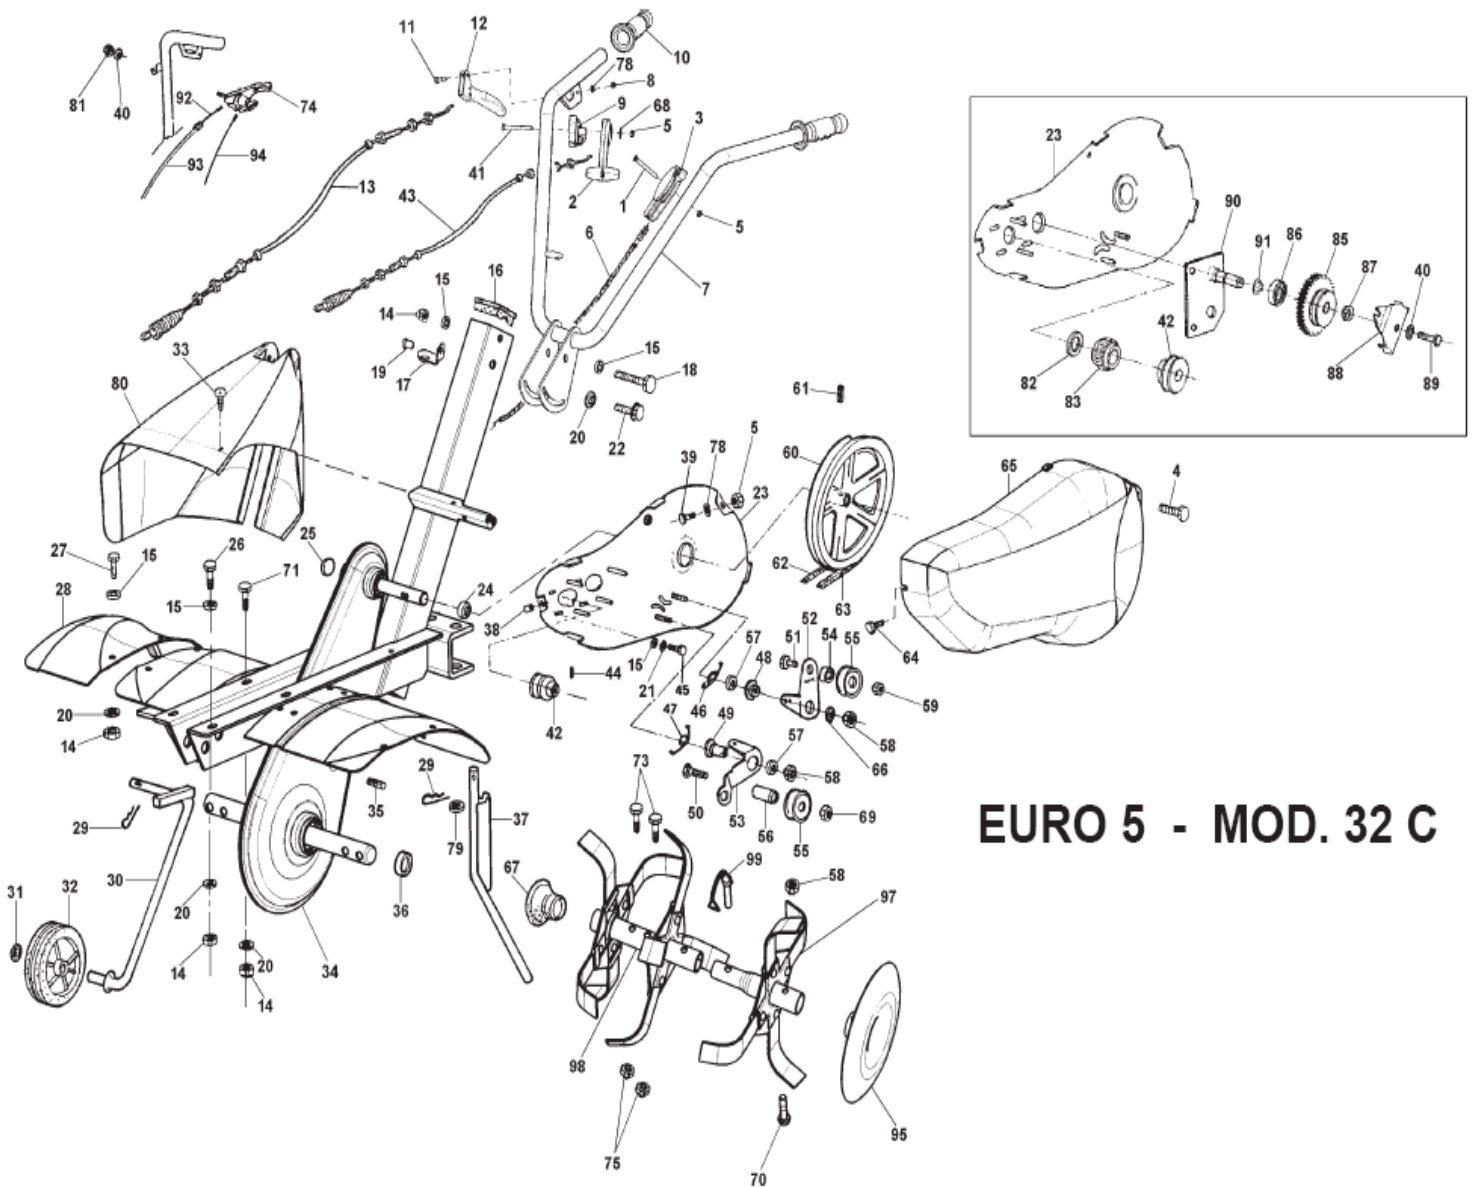

**A**

**مجموعه تیلر euro5**

**EURO 5 - MOD. 32 C**

A

شماره قطعه	شماره فنی	نام کالا	کد کالا
1	86.2356.200		
2	33.0010.900	اهرم دنده عقب E5	12-05-100
3	32.1010.920		
-	32.1010.930		
4	86.2070.010		
5	81.4548.000		
6	26.0050.238	سیم گاز E5	12-05-106
-	36.0010.123		
7	36.0010.096		
-	36.0010.097		
8	81.4530.080		
9	33.0010.905	نگهدارنده اهرم دنده عقب E5	12-05-101
10	23.1050.906		
11	26.0010.216		
12	26.0050.258		
13	36.0010.120	سیم دنده جلو و عقب E5	12-05-102
14	81.4588.000		
15	84.3685.000		
16	36.0010.906		
17	36.0010.130		
18	86.2952.000		
19	80.8991.000		
20	84.3708.000		
21	84.3667.000		

A

شماره قطعه	شماره فنی	نام کالا	کد کالا
22	86.2685.000		
23	36.0005.197		
24	80.2052.000		
25	80.1910.000		
26	86.2785.000		
27	86.2546.000		
28	36.0015.090 DX		
-	36.0015.091 SX		
-	36.0015.092 DX		
-	36.0015.093 SX		
29	85.1486.000		
30	36.0012.130		
31	84.3993.080		
32	26.0050.904	چرخ جلو E5	12-05-103
33	86.3988.200		
34	36.0005.551		
-	36.0005.552		
35	85.2520.000		
36	80.2095.010		
37	36.0012.100	میله کششی E5	12-05-116
38	80.8990.000		

A

شماره قطعه	شماره فنی	نام کالا	کد کالا
64	86.2120.000		
65	36.0005.960	کاور روی تسمه E5	12-05-109
-	36.0005.961		
66	36.0005.220		
67	36.0015.900		
68	84.3619.000		
69	81.4703.100		
70	86.3430.000		
71	86.2741.000		
73	86.3427.000		
73	82.8472.100		
75	81.4642.000		
78	84.3605.010		
80	36.0005.970		
-	36.0005.971		
-	36.0005.980		
-	36.0005.981		
81	81.4545.000		
82	27.0011.943		
-	34.1005.557		
83	36.0020.118	چرخ دنده پلاستیکی دنده عقب E5	12-05-110
85	36.0020.114	چرخ دنده و پولی دنده عقب E5	12-05-111
86	81.2523.050		
87	34.1012.364		
88	36.0005.172		
89	86.1998.000		