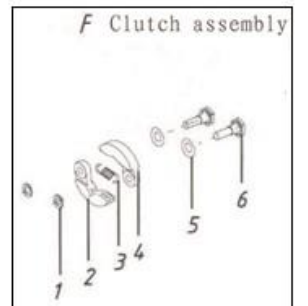

## A

شماره قطعه	شماره فنی	Description	نام کالا	کد کالا
A01	90127111000	Spark Plug	شمع پایه کوتاه دو زمانه	06-12-191
A02	14311211000	Cylinder	سیلندر	06-18-127
A03	14311291000	Gasket		
A04	14312121000	Piston ring	کیت رینگ و پیستون	06-18-123
A05	14312111000	Piston		
A06	14312139000	Piston clip		
A08	14312131000	Pin piston		
A07	96511013000	Needle roller bearings		
A09	97111530700	Oil seal		
A10	96106202100	Bearing 6202		
A12	14312200000	Crankshaft	میل لنگ	06-18-126
A13	97121222700	Oil seal		
B02	13316135002	Start dial assembly	مجموعه فنجان استارت	06-18-101
B03	13316182000	Gasket		
B04	14333113000	Right crank case		
B05	14313119000	Gasket		
B07	14333111000	Left crank case		
B09	14333121000	Fan cover		
B12	14336511000	Cylinder cover		
C01	14311391000	Gasket		
C02	14311311000	Inlet	مانیفولد کاربراتور	06-18-120

## B

شماره قطعه	شماره فنی	Description	نام کالا	کد کالا
1		Gearbox assembly	گیربکس هد 9T-D26	06-08-140
18	33317461000	Spline pad	نگهدارنده بالایی تیغه	06-16-117
19	33317462000	Cutter plate	نگهدارنده پایینی تیغه	06-16-118
20	33317466000	The following support the market	فنجانی تیغه	06-16-119
21	93221002200	Nut M10*1.25 L	مهره چپ گرد	06-16-120
26	33317211000	Oil-bearing		
28	96960824300	Tubes		
27	33317251000	Hard axis	شافت انتقال قدرت	06-18-117
29	33317100007	Connection plate assembly	مجموعه پوسته و دیسک کلاچ	06-18-114
30	33327120000	Passive plate welding		
39	33327191000	Lock sets	کانکتور نگهدارنده لوله انتقال قدرت	06-18-110
55	33317351000	Throttle cable		
66	33317361000	Left hand to cover	فرمان سمت چپ	06-12-103
68	33317311000	U-handle	فرمان سمت راست	06-12-166
67	33317392000	The fixation		
69	33317391000	Cross holder	مجموعه کامل بست دسته	06-12-160
70	33317395000	Under the fixation		
77	33317618001	Plate guard cutter		
78	33317611001	Plastic cover	کاور محافظ هد	06-18-113
80	33317613001	Small blade		
82	90223210000	Strap combination	مجموعه حمایل	06-12-101
83	13315311005	Nylon cutter head	مجموعه هد نخ نایلون	06-12-159
84	48-65	Lever ass y	مجموعه دسته وسیم گاز	06-18-116