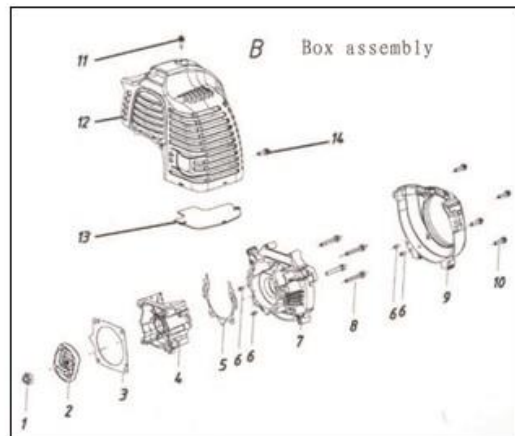

## A

شماره قطعه	شماره فنی	Description	نام کالا	کد کالا
A01	90127111000	Spark Plug	شمع پایه کوتاه دو زمانه	06-12-191
A02	14311211000	Cylinder	سیلندر	06-18-127
A03	14311291000	Gasket		
A04	14312121000	Piston ring	کیت رینگ و پیستون	06-18-123
A05	14312111000	Piston		
A06	14312139000	Piston clip		
A08	14312131000	Pin piston		
A07	96511013000	Needle roller bearings		
A09	97111530700	Oil seal		
A10	96106202100	Bearing 6202		
A12	14312200000	Crankshaft	میل لنگ	06-18-126
A13	97121222700	Oil seal		
B02	13316135002	Start dial assembly	مجموعه فنجان استارت	06-18-101
B03	13316182000	Gasket		
B04	14333113000	Right crank case		
B05	14313119000	Gasket		
B07	14333111000	Left crank case		
B09	14333121000	Fan cover		
B12	14336511000	Cylinder cover		
C01	14311391000	Gasket		
C02	14311311000	Inlet	مانیفولد کاربراتور	06-18-120

## B

شماره قطعه	شماره فنی	Description	نام کالا	کد کالا
1		Gearbox assembly	گیربکس هد 9T-D26	06-08-140
18	33317461000	Spline pad	نگهدارنده بالایی تیغه	06-16-117
19	33317462000	Cutter plate	نگهدارنده پایینی تیغه	06-16-118
20	33317466000	The following support the market	فنجانی تیغه	06-16-119
21	93221002200	Nut M10*1.25 L	مهره چپ گرد	06-16-120
26	33317211000	Oil-bearing		
28	96960824300	Tubes		
27	33317251000	Hard axis	شافت انتقال قدرت	06-18-117
29	33317100007	Connection plate assembly	مجموعه پوسته و دیسک کلاچ	06-18-114
30	33327120000	Passive plate welding		
39	33327191000	Lock sets	کانکتور نگهدارنده لوله انتقال قدرت	06-18-110
55	33317351000	Throttle cable		
66	33317361000	Left hand to cover	فرمان سمت چپ	06-12-103
68	33317311000	U-handle	فرمان سمت راست	06-12-166
67	33317392000	The fixation		
69	33317391000	Cross holder	مجموعه کامل بست دسته	06-12-160
70	33317395000	Under the fixation		
77	33317618001	Plate guard cutter		
78	33317611001	Plastic cover	کاور محافظ هد	06-18-113
80	33317613001	Small blade		
82	90223210000	Strap combination	مجموعه حمایل	06-12-101
83	13315311005	Nylon cutter head	مجموعه هد نخ نایلون	06-12-159
84	48-65	Lever ass y	مجموعه دسته وسیم گاز	06-18-116