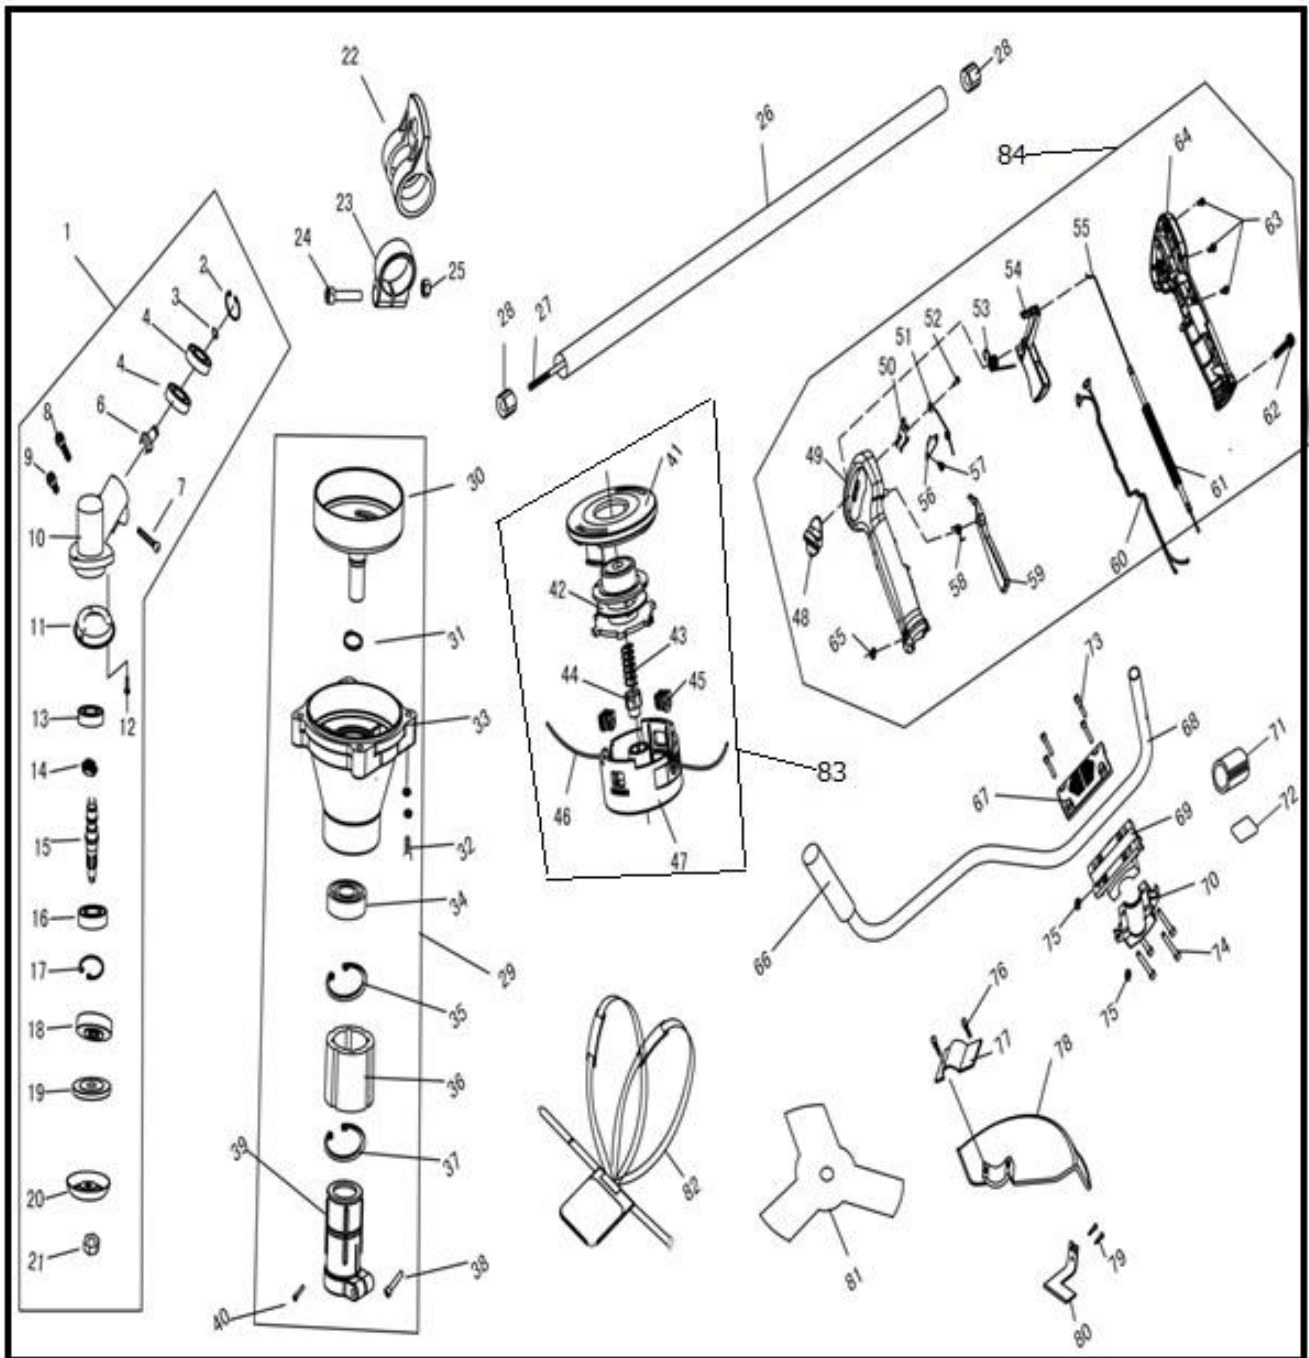

## A

شماره قطعه	شماره فنی	Description	نام کالا	کد کالا
A01	90127111000	Spark Plug	شمع پایه کوتاه دو زمانه	06-12-191
A02	14311211000	Cylinder	سیلندر	06-18-127
A03	14311291000	Gasket		
A04	14312121000	Piston ring	کیت رینگ و پیستون	06-18-123
A05	14312111000	Piston		
A06	14312139000	Piston clip		
A08	14312131000	Pin piston		
A07	96511013000	Needle roller bearings		
A09	97111530700	Oil seal		
A10	96106202100	Bearing 6202		
A12	14312200000	Crankshaft	میل لنگ	06-18-126
A13	97121222700	Oil seal		
B02	13316135002	Start dial assembly	مجموعه فنجان استارت	06-18-101
B03	13316182000	Gasket		
B04	14333113000	Right crank case		
B05	14313119000	Gasket		
B07	14333111000	Left crank case		
B09	14333121000	Fan cover		
B12	14336511000	Cylinder cover		
C01	14311391000	Gasket		
C02	14311311000	Inlet	مانیفولد کاربراتور	06-18-120

## B

شماره قطعه	شماره فنی	Description	نام کالا	کد کالا
1		Gearbox assembly	گیربکس هد 9T-D26	06-08-140
18	33317461000	Spline pad	نگهدارنده بالایی تیغه	06-16-117
19	33317462000	Cutter plate	نگهدارنده پایینی تیغه	06-16-118
20	33317466000	The following support the market	فنجانی تیغه	06-16-119
21	93221002200	Nut M10*1.25 L	مهره چپ گرد	06-16-120
26	33317211000	Oil-bearing		
28	96960824300	Tubes		
27	33317251000	Hard axis	شافت انتقال قدرت	06-18-117
29	33317100007	Connection plate assembly	مجموعه پوسته و دیسک کلاچ	06-18-114
30	33327120000	Passive plate welding		
39	33327191000	Lock sets	کانکتور نگهدارنده لوله انتقال قدرت	06-18-110
55	33317351000	Throttle cable		
66	33317361000	Left hand to cover	فرمان سمت چپ	06-12-103
68	33317311000	U-handle	فرمان سمت راست	06-12-166
67	33317392000	The fixation		
69	33317391000	Cross holder	مجموعه کامل بست دسته	06-12-160
70	33317395000	Under the fixation		
77	33317618001	Plate guard cutter		
78	33317611001	Plastic cover	کاور محافظ هد	06-18-113
80	33317613001	Small blade		
82	90223210000	Strap combination	مجموعه حمایل	06-12-101
83	13315311005	Nylon cutter head	مجموعه هد نخ نایلون	06-12-159
84	48-65	Lever ass y	مجموعه دسته وسیم گاز	06-18-116