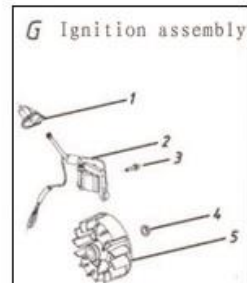

## A

شماره قطعه	شماره فنی	Description	نام کالا	کد کالا
A01	90127111000	Spark Plug	شمع پایه کوتاه دو زمانه	06-12-191
A02	14311211000	Cylinder	سیلندر	06-18-127
A03	14311291000	Gasket		
A04	14312121000	Piston ring	کیت رینگ و پیستون	06-18-123
A05	14312111000	Piston		
A06	14312139000	Piston clip		
A08	14312131000	Pin piston		
A07	96511013000	Needle roller bearings		
A09	97111530700	Oil seal		
A10	96106202100	Bearing 6202		
A12	14312200000	Crankshaft	میل لنگ	06-18-126
A13	97121222700	Oil seal		
B02	13316135002	Start dial assembly	مجموعه فنجان استارت	06-18-101
B03	13316182000	Gasket		
B04	14333113000	Right crank case		
B05	14313119000	Gasket		
B07	14333111000	Left crank case		
B09	14333121000	Fan cover		
B12	14336511000	Cylinder cover		
C01	14311391000	Gasket		
C02	14311311000	Inlet	مانیفولد کاربراتور	06-18-120

## B

شماره قطعه	شماره فنی	Description	نام کالا	کد کالا
1		Gearbox assembly	گیربکس هد 9T-D26	06-08-140
18	33317461000	Spline pad	نگهدارنده بالایی تیغه	06-16-117
19	33317462000	Cutter plate	نگهدارنده پایینی تیغه	06-16-118
20	33317466000	The following support the market	فنجانی تیغه	06-16-119
21	93221002200	Nut M10*1.25 L	مهره چپ گرد	06-16-120
26	33317211000	Oil-bearing		
28	96960824300	Tubes		
27	33317251000	Hard axis	شافت انتقال قدرت	06-18-117
29	33317100007	Connection plate assembly	مجموعه پوسته و دیسک کلاچ	06-18-114
30	33327120000	Passive plate welding		
39	33327191000	Lock sets	کانکتور نگهدارنده لوله انتقال قدرت	06-18-110
55	33317351000	Throttle cable		
66	33317361000	Left hand to cover	فرمان سمت چپ	06-12-103
68	33317311000	U-handle	فرمان سمت راست	06-12-166
67	33317392000	The fixation		
69	33317391000	Cross holder	مجموعه کامل بست دسته	06-12-160
70	33317395000	Under the fixation		
77	33317618001	Plate guard cutter		
78	33317611001	Plastic cover	کاور محافظ هد	06-18-113
80	33317613001	Small blade		
82	90223210000	Strap combination	مجموعه حمایل	06-12-101
83	13315311005	Nylon cutter head	مجموعه هد نخ نایلون	06-12-159
84	48-65	Lever ass y	مجموعه دسته وسیم گاز	06-18-116