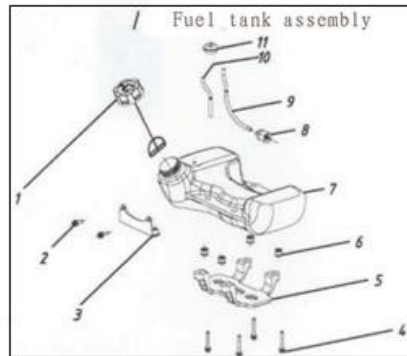

## A

شماره قطعه	شماره فنی	Description	نام کالا	کد کالا
A01	90127111000	Spark Plug	شمع پایه کوتاه دو زمانه	06-12-191
A02	14311211000	Cylinder	سیلندر	06-18-127
A03	14311291000	Gasket		
A04	14312121000	Piston ring	کیت رینگ و پیستون	06-18-123
A05	14312111000	Piston		
A06	14312139000	Piston clip		
A08	14312131000	Pin piston		
A07	96511013000	Needle roller bearings		
A09	97111530700	Oil seal		
A10	96106202100	Bearing 6202		
A12	14312200000	Crankshaft	میل لنگ	06-18-126
A13	97121222700	Oil seal		
B02	13316135002	Start dial assembly	مجموعه فنجان استارت	06-18-101
B03	13316182000	Gasket		
B04	14333113000	Right crank case		
B05	14313119000	Gasket		
B07	14333111000	Left crank case		
B09	14333121000	Fan cover		
B12	14336511000	Cylinder cover		
C01	14311391000	Gasket		
C02	14311311000	Inlet	مانیفولد کاربراتور	06-18-120